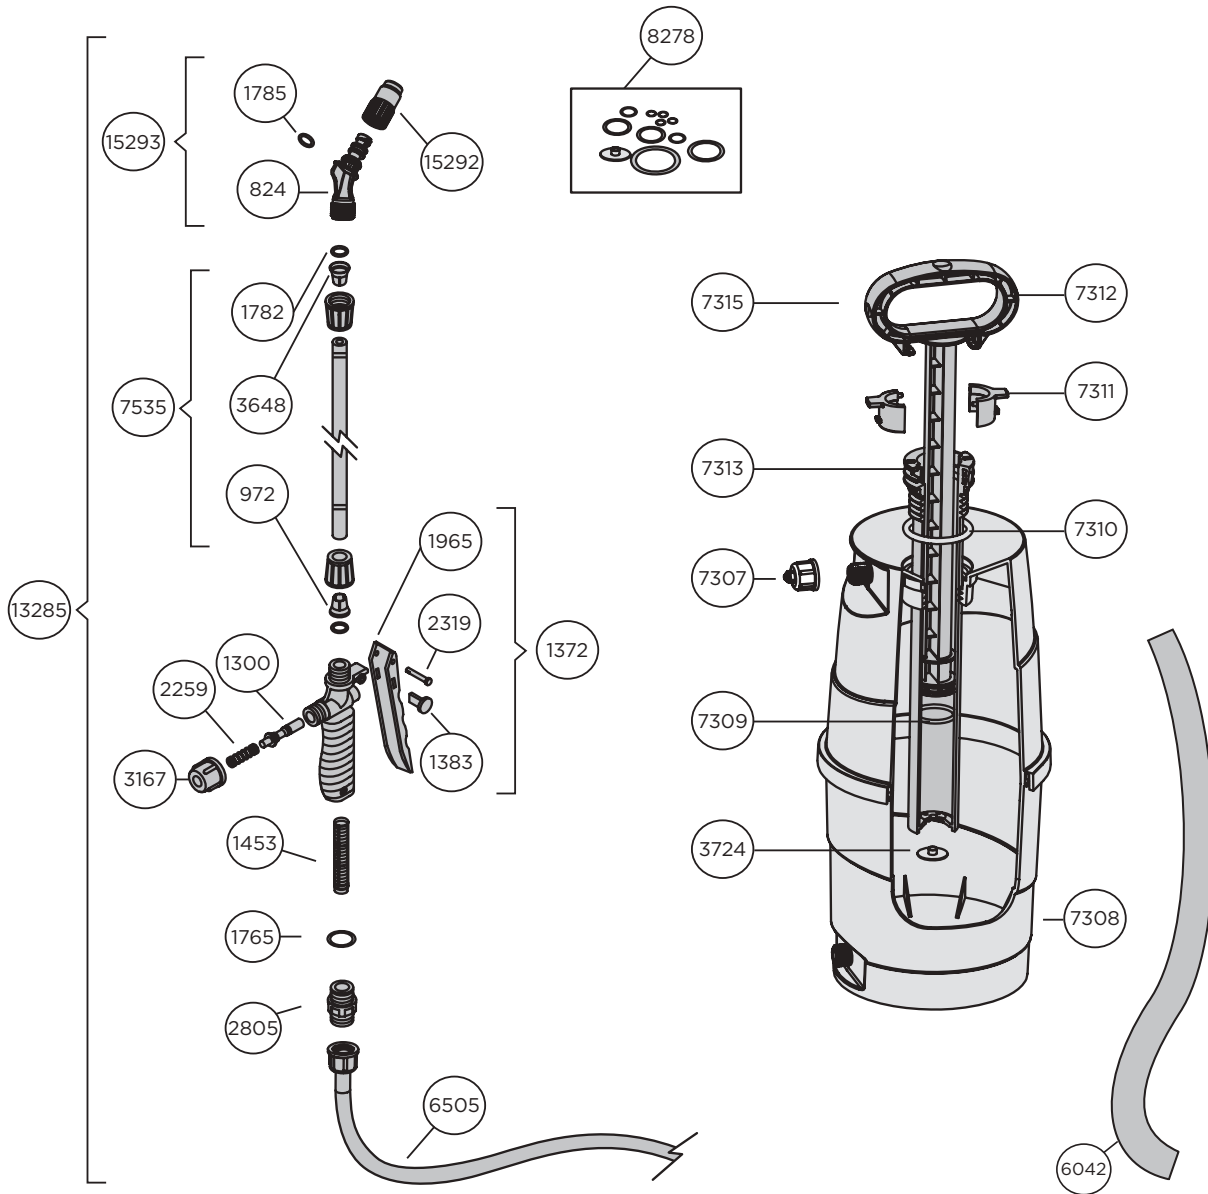

Ref: 7316 RAPTOR 7

Ref: 7316 RAPTOR 7

COD.	ESPAÑOL	ENGLISH	FRANÇAIS	PORTUGUÊS	UDS
824	Codo con tórica	Elbow with toric	Coude avec torique	Cotovelo com torica	5
972	Cono Ø8	Ø8 Cone	Cone Ø8	Cone Ø8	1
1300	Eje empuñadura con juntas	Handle axis with o-rings	Poignée axe avec joints	Punho eixo com juntas	5
1372	Empuñadura completa	Complete handgrip	Poignée complète	Punho completo	1
1383	Fijador maneta	Grip fixer	Fixateur manette	Fixador cabo	1
1453	Filtro de empuñadura	Handle filter	Filtre poignée	Filtro punho	5
1765	Junta tórica NBR 18x2,5	NBR O-ring 18x2,5	NBR joint torique 18x2,5	O-ring NBR 18x2,5	10
1782	Junta tórica NBR 7,52x3,53	NBR O-ring 7,52x3,53	NBR joint torique 7,52x3,53	O-ring NBR 7,52x3,53	1
1785	Junta tórica NBR 9x2,2	NBR O-ring 9x2,2	NBR joint torique 9x2,2	O-ring NBR 9x2,2	10
1965	Maneta empuñadura	Handle lever	Poignée manette	Alavanca punho	1
2259	Muelle empuñadura	Handle spring	Poignée ressort	Mola punho	5
2319	Pasador maneta	Grip pin	Goupille manette	Engate cabo	5
2805	Racord empuñadura	Handle Racor	Poignée raccord	Racor punho	10
3167	Tapón con tórica	Cap with toric	Bouchon avec joint	Tampa com junta	10
3648	Tuerca cónica	Cone nut	Écrou conique	Porca conica	5
3724	Válvula vitón presión previa	Viton valve	Soupape viton	Válvula viton	1
6042	Correa negra 30x1800mm	Black strap 30x1800mm	Sangle noir 30x1800mm	Correia preta 30x1800mm	1
6505	Manguera completa	Complete hose	Tuyau complete	Mangueira completa	1
7307	Válvula aire completa	Complete air valve	Soupape d'air complète	Conjunto completo válvula ar	2
7308	Depósito completo	Complete tank	Réservoir complet	Deposito completo	1
7309	Junta tórica NBR 30x3	NBR O-ring 30x3	NBR joint torique 30x3	O-ring NBR 30x3	5
7310	Junta tórica NBR 45x5	NBR O-ring 45x5	NBR joint torique 45x5	O-ring NBR 45x5	1
7311	Guía émbolo	Piston guide	Guide de piston	Guia do êmbolo	1
7312	Maneta émbolo	Piston handle	Piston manette	Alavanca do êmbolo	1
7313	Cilindro presión previa	Cylinder	Cylindre	Cilindro	1
7315	Bomba completa	Complete pump	Pompe complète	Bomba completa	1
7535	Tubo de fibra con tuercas 47,5 cm	Fiber tube with nuts 47,5 cm	Tuyau fibre avec écrou 47,5 cm	Cano com porcas 47,5 cm	1
8278	Kit repuesto juntas	Spare o-rings kit	Kit de jointes détachées	Conjunto o-rings	1
13285	Lanza completa de fibra de vidrio Ø8	Complet fiberglass lance Ø8	Lance complète en fibre de verre Ø8	Lança completa de fibra de vidro Ø8	5
15292	Boquilla regulable roja	Red adjustable nozzle	Buse réglable rouge	Bico regulavel vermelho	5
15293	Codo con boquilla roja regulable	Elbow with red adjustable nozzle	Coude avec buse réglable rouge	Cotovelo com bico regulavel vermelho	5