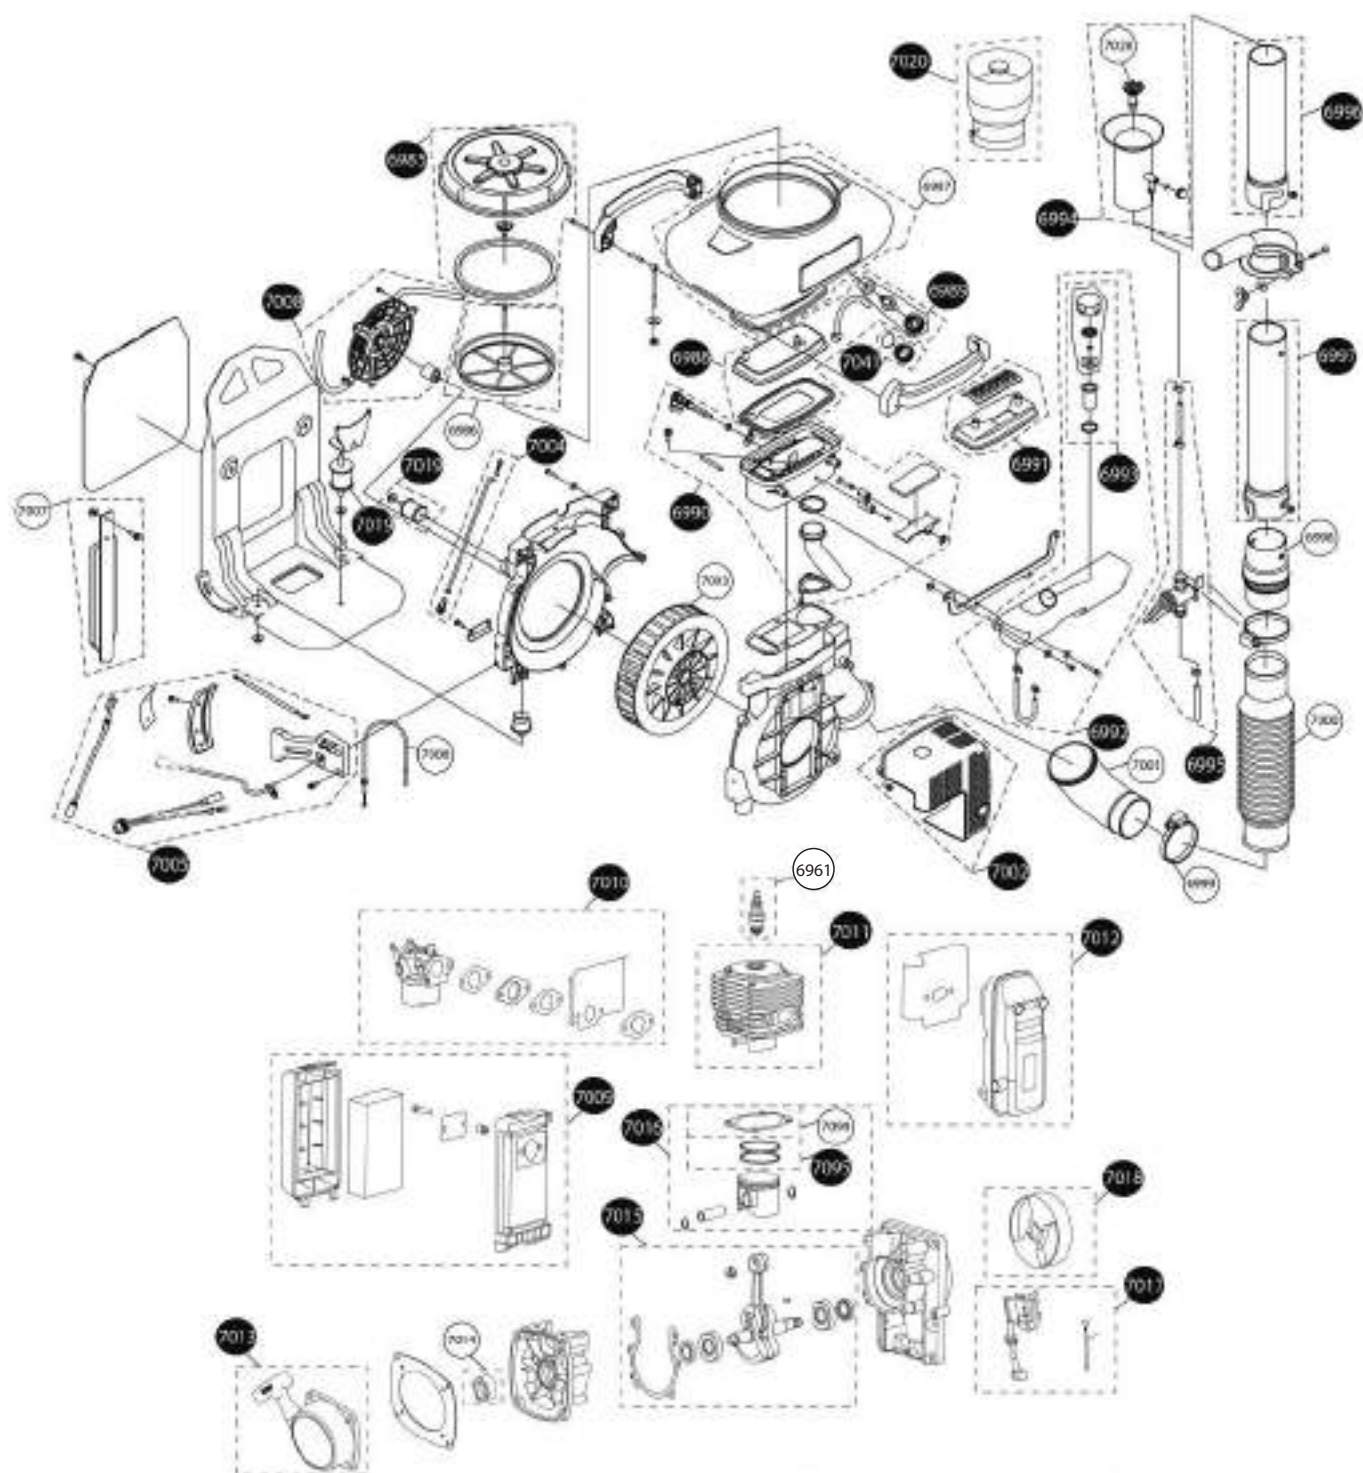

Ref: 6981 TAURUS AIR +

\* 7033 este código incluye el motor sin carburador

Ref: 6981 TAURUS AIR +

COD.	ESPAÑOL	ENGLISH	FRANÇAIS	PORTUGÜES	UDS
6961	Bujía	Spark plug	Bougie	Vela	1
6985	Tapa depósito	Tank cover	Couvercle du reservoir	Tampa depósito	1
6986	Conjunto filtro	Filter	Filtre	Conjunto filtro	1
6987	Depósito	Tank	Reservoir	Depósito	1
6988	Conjunto líquido	Liquid group	Jeu liquide	Conjunto saída calda	1
6989	Conjunto tapón depósito	Lid assembly	Bouchon reservoir	Conjunto tampa depósito	1
6990	Conjunto distribuidor	Distributor	Distributeur	Conjunto distribuidor	1
6991	Conjunto espolvoreador	Duster kit	Pulvérisateur	Conjunto enxofradeira	1
6992	Conjunto depósito fuel	Fuel tank	Reservoir carburant	Conjunto tanque combustível	1
6993	Conjunto tapón filtro fuel	Lid & filter fuel	Couv, et filtre carburant	Conj tampa filtro combustível	1
6994	Conjunto tubo de salida	Exit tube	Tuyau sortie	Conjunto Cano saída	1
6995	Conjunto mango	Handle	Manchon	Conjunto punho	1
6996	Conjunto tubo extremo	Extreme tube	Tubulure extreme	Conjunto Cano exterior	1
6997	Conjunto tubo medio	Middle tube	Buse moyen	Conjunto Cano meio	1
6998	Conjunto conector	Connector	Connecteur	Conjunto conexão	1
6999	Conjunto abrazadera	Clip	Bride	Conjunto abraçadeira	1
7000	Conjunto manguito	Hose	Manchon	Conjunto borracha	1
7001	Conjunto codo	Kinks	Coude	Conjunto cotovelo	1
7002	Conjunto carcasa	Frame	Carcasse	Conjunto semienvolvente	1
7003	Conjunto plato impulsor	Impeller assembly	Jeu plat impulseur	Conjunto prato para pó	1
7004	Conjunto varilla	Pulling road	Jeu tringle	Conjunto alavanca	1
7005	Conjunto control	Control system	Jeu contrôle	Conjunto controlo	1
7006	Conjunto cable acelerador	Throttle cable	Cable accélérateur	Conjunto cabo acelerador	1
7007	Conjunto correa	Belt	Jeu courroie	Conjunto correias	1
7008	Bomba	Spray pump	Pompe	Bomba	1
7009	Conjunto filtro aire	Filter	Jeu filtre air	Conjunto filtro ar	1
7010	Conjunto carburador	Carburetor	Carburateur	Conjunto carburador	1
7011	Conjunto cilindro	Cylinder	Cylindre	Conjunto cilindro	1
7012	Conjunto escape	Muffler	Echappement	Conjunto silenciador	1
7013	Conjunto arranque	Starter	Démarrage	Conjunto arrancador	1
7014	Uña arranque	Ratchet	Bec démarrage	Trinco arrancador	1
7015	Conjunto biela	Crackshaft	Bielle	Conjunto biela	1
7016	Conjunto pistón	Piston	Piston	Conjunto pistão	1
7017	Conjunto bobina	Magneto startor	Bobine	Conjunto bobina	1
7018	Conjunto rotor	Magneto rotor	Rotor	Conjunto rotor	1
7019	Silent block	Silent block	Silent block	Sinobloco	1
7020	Boquilla ULV	U.L.V. nozzle	Buse U.L.V.	Kit Injector ULV	1
7028	Hélice boquilla	Propeler nozzle	Hédice de la buse	Hélice difusora	1
7033	Motor sin carburador	Engine without carburetor	Moteur hors carburateur	Motor sem carburador	1
7041	Conj tapón ciego depósito	Plug tank	Bouchon sans trou reservoir	Tampa depósito	1
7094	Junta cilindro	Gasket	Joint cylindre	Junta cilindro	1
7095	Segmentos pistón	Piston ring	Segments piston	Segmento	1