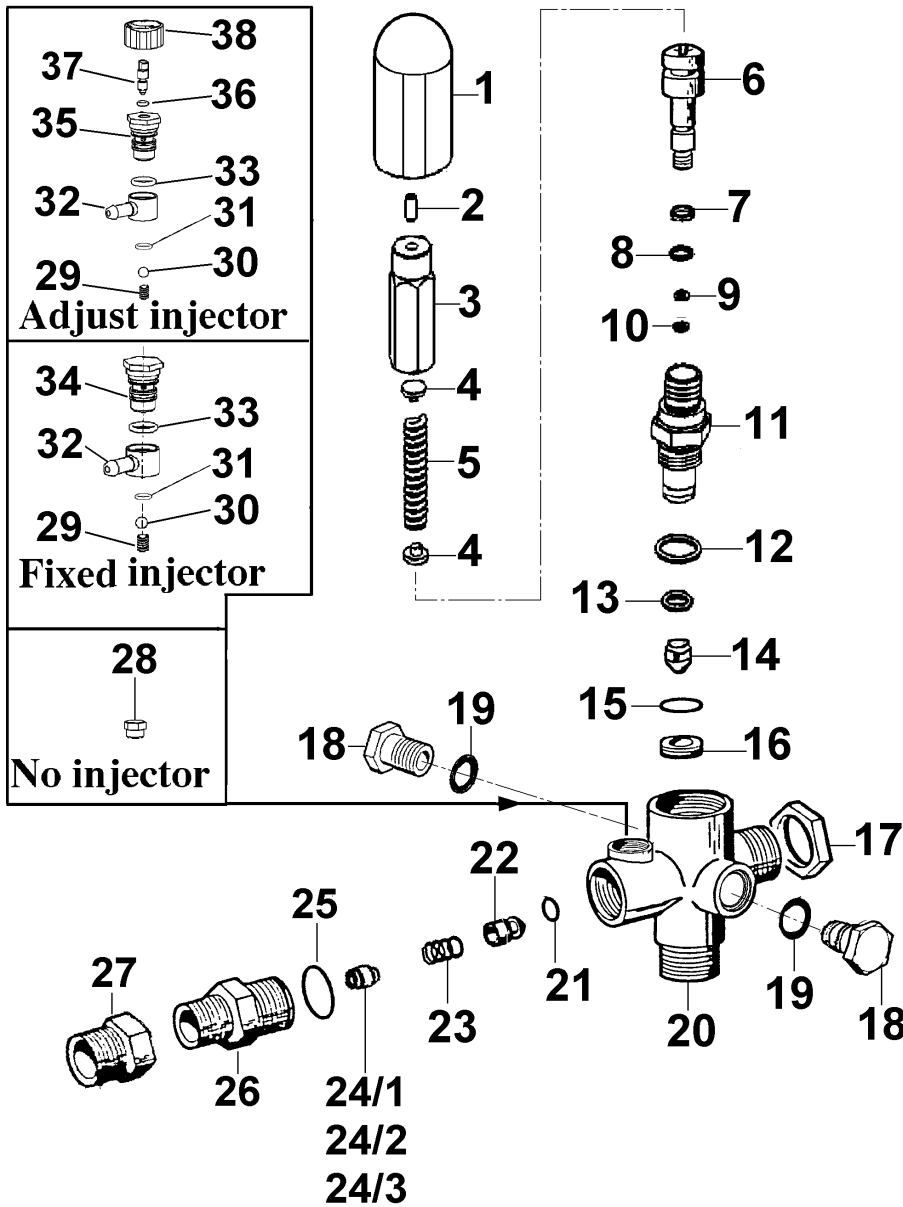

# UNIFIT 20-UNIFIT.I 20 (OUT G.3/8" - M22x1,5)

POS.	CODICE PART NO. RÉF.	DENOMINAZIONE - DESCRIPTION - DESCRIPTION	Q.TY	POS.	CODICE PART NO. RÉF.	DENOMINAZIONE - DESCRIPTION - DESCRIPTION	Q.TY
1	050272322	POMOLO ARANCIO	1	26/1	050305532	NIPPLO G.3/8" (versione senza eiettre)	1
2	862110002	VITE	1	26/2	050307532	NIPPLO G.3/8" (versione con eiettre)	1
3	050269532	REGISTRO	1	27	835017502	NIPPLO M22X1,5	1
4	090058532	PIATTELLO	2	28	050299532	TAPPO M12X1	1
5	050080492	MOLLA	1	29	050290512	MOLLA	1
6	050232512	PISTONCINO	1	30	847413002	SFERA	1
7-Kit 136	803912002	ANELLO ANTIESTRUSIONE	1	31-Kit 136	803043002	ANELLO OR	1
8-Kit 136	803055502	ANELLO OR	1	32	050277322	RACCORDO DETERGENTE	1
9-Kit 136	803040902	ANELLO OR	1	33-Kit 136	803059002	ANELLO OR	2
10-Kit 136	803901002	ANELLO ANTIESTRUSIONE	1	34	050295532	VITE CAVA	1
11	050267532	NIPPO DI REGOLAZIONE	1	35	050283532	VITE CAVA	1
12-Kit 136	803181202	ANELLO OR	1	36-Kit 136	803040902	ANELLO OR	1
13-Kit 136	803175002	ANELLO OR	1	37	050280532	SPILLO EIETTORE	1
14-Kit 42	050110512	OTTURATORE	1	38	050276322	POMOLO	1
15-Kit 42-136	803056002	ANELLO OR	1				
16-Kit 42	050068512	SEDE VALVOLA	1				
17	050116532	GHIERA	1				
18	852543502	TAPPO G.1/4"	2				
19	824079002	GUARNIZIONE	2				
20	050310282	CORPO VALVOLA	1				
21-Kit 136	803049502	ANELLO OR	1				
22	050297532	OTTURATORE RITEGNO	1				
23	050298512	MOLLA	1				
24/1	050287512	UGELLO D. 1,8 (OPT)	1				
24/2	050288512	UGELLO D. 2,1	1				
24/3	050289512	UGELLO D. 2,3 (OPT)	1				
24/4	050323512	UGELLO D. 1,6 (OPT)	1				
25-Kit 136	803010002	ANELLO OR	1				
				<b>REPAIR KIT</b>			
				KIT 42	059889973	KIT RICAMBI	3
				KIT 136	059952973	KIT RICAMBI	13
				<b>ITEM NO,s INCLUDED</b>			
				<b>PCS.</b>			