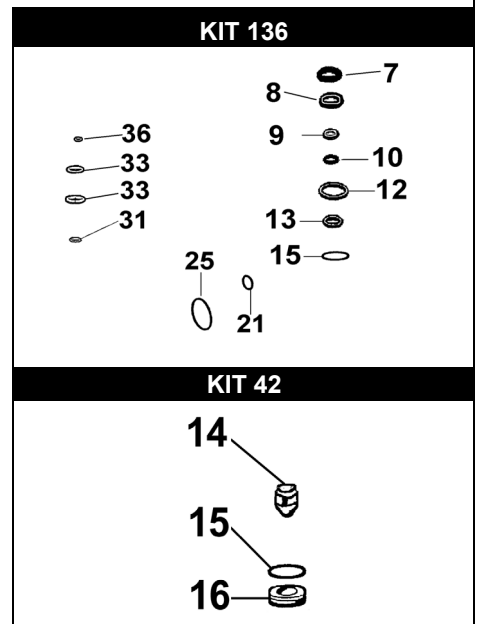

# UNIFIT 20-UNIFIT.I 20 (OUT G.3/8" - M22x1,5)

POS.	CODICE PART NO. RÉF.	DENOMINAZIONE - DESCRIPTION - DESCRIPTION	Q.TY	POS.	CODICE PART NO. RÉF.	DENOMINAZIONE - DESCRIPTION - DESCRIPTION	Q.TY
1	050272322	POMOLO ARANCIO	1	26/1	050305532	NIPPLO G.3/8" (versione senza eiettre)	1
2	862110002	VITE	1	26/2	050307532	NIPPLO G.3/8" (versione con eiettre)	1
3	050269532	REGISTRO	1	27	835017502	NIPPLO M22X1,5	1
4	090058532	PIATTELLO	2	28	050299532	TAPPO M12X1	1
5	050080492	MOLLA	1	29	050290512	MOLLA	1
6	050232512	PISTONCINO	1	30	847413002	SFERA	1
7-Kit 136	803912002	ANELLO ANTIESTRUSIONE	1	31-Kit 136	803043002	ANELLO OR	1
8-Kit 136	803055502	ANELLO OR	1	32	050277322	RACCORDO DETERGENTE	1
9-Kit 136	803040902	ANELLO OR	1	33-Kit 136	803059002	ANELLO OR	2
10-Kit 136	803901002	ANELLO ANTIESTRUSIONE	1	34	050295532	VITE CAVA	1
11	050267532	NIPPO DI REGOLAZIONE	1	35	050283532	VITE CAVA	1
12-Kit 136	803181202	ANELLO OR	1	36-Kit 136	803040902	ANELLO OR	1
13-Kit 136	803175002	ANELLO OR	1	37	050280532	SPILLO EIETTORE	1
14-Kit 42	050110512	OTTURATORE	1	38	050276322	POMOLO	1
15-Kit 42-136	803056002	ANELLO OR	1				
16-Kit 42	050068512	SEDE VALVOLA	1				
17	050116532	GHIERA	1				
18	852543502	TAPPO G.1/4"	2				
19	824079002	GUARNIZIONE	2				
20	050310282	CORPO VALVOLA	1				
21-Kit 136	803049502	ANELLO OR	1				
22	050297532	OTTURATORE RITEGNO	1				
23	050298512	MOLLA	1				
24/1	050287512	UGELLO D. 1,8 (OPT)	1				
24/2	050288512	UGELLO D. 2,1	1				
24/3	050289512	UGELLO D. 2,3 (OPT)	1				
24/4	050323512	UGELLO D. 1,6 (OPT)	1				
25-Kit 136	803010002	ANELLO OR	1				
				<b>REPAIR KIT</b>			
				KIT 42	059889973	KIT RICAMBI	3
				KIT 136	059952973	KIT RICAMBI	13
				<b>ITEM NO,s INCLUDED</b>			
				<b>PCS.</b>			