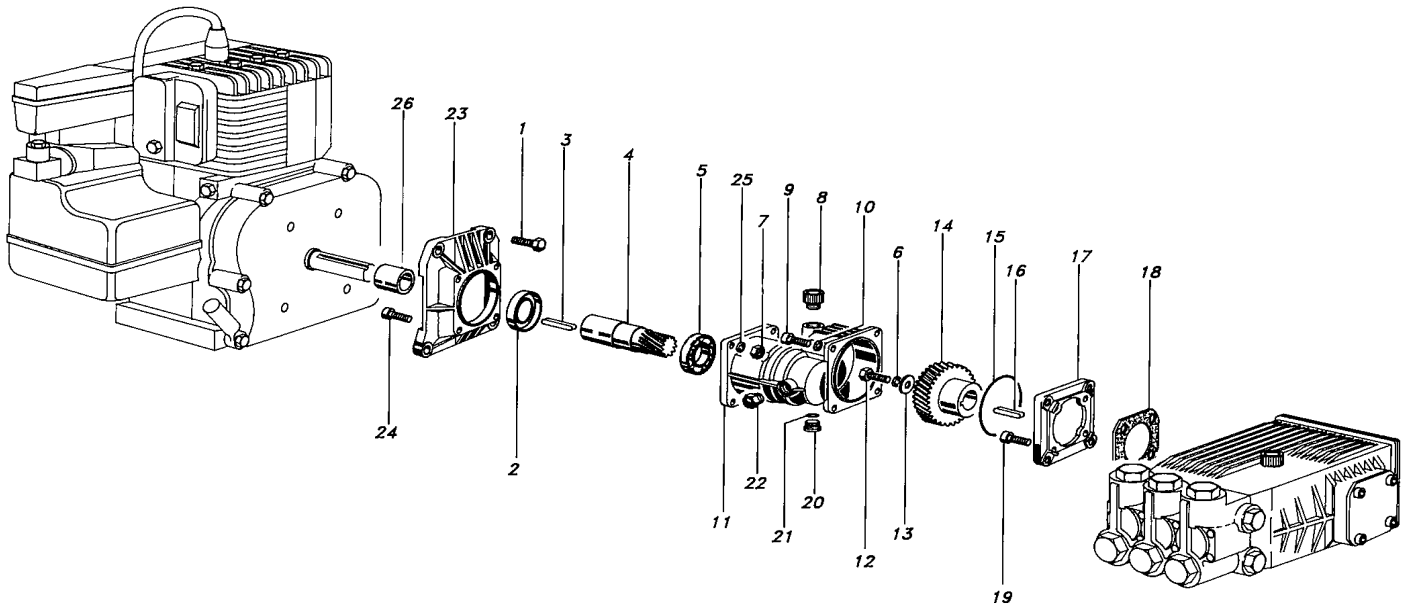

# RTI 126 SAE 1" WML-WMS (31.8712.97.3)

POS.	CODICE PART NO. RÉF.	DENOMINAZIONE - DESCRIPTION - DESCRIPTION	Q.TY	POS.	CODICE PART NO. RÉF.	DENOMINAZIONE - DESCRIPTION - DESCRIPTION	Q.TY
1	863098002	VITE	4				
2	802151502	ANELLO TENUTA RADIALE	1				
3	806475002	LINGUETTA	1				
4	311321422	PIGNONE	1				
5	812740502	CUSCINETTO A SFERE	1				
6	843593002	ROSETTA	1				
7	814575002	DADO	4				
8	853511002	TAPPO CARICO OLIO	1				
9	863265002	VITE	4				
10	843870002	ROSETTA	4				
11	311291092	SCATOLA RIDUTTORE	1				
12	862097102	VITE	1				
13/1	843620002	ROSETTA (PER POMPE ALBERO 24X30)	1				
13/2	311663482	RONDELLA (PER POMPE ALBERO 24X40)	1				
14	311288422	CORONA	1				
15	803080902	ANELLO OR	1				
16	806522002	LINGUETTA	1				
17	311286072	FLANGIA	1				
18	311276722	GUARNIZIONE	1				
19	862131002	VITE	4				
20	852632002	TAPPO	1				
21	803187002	ANELLO OR	1				
22	853505002	SPIA LIVELLO OLIO	1				
23	311320072	FLANGIA MOTORE TERMICO	1				
24	862730002	VITE	4				
25	843685002	ROSETTA	4				
26	311337762	DISTANZIALE (SOLO PER MOTORI CON ALBERO L= 74MM)	1				