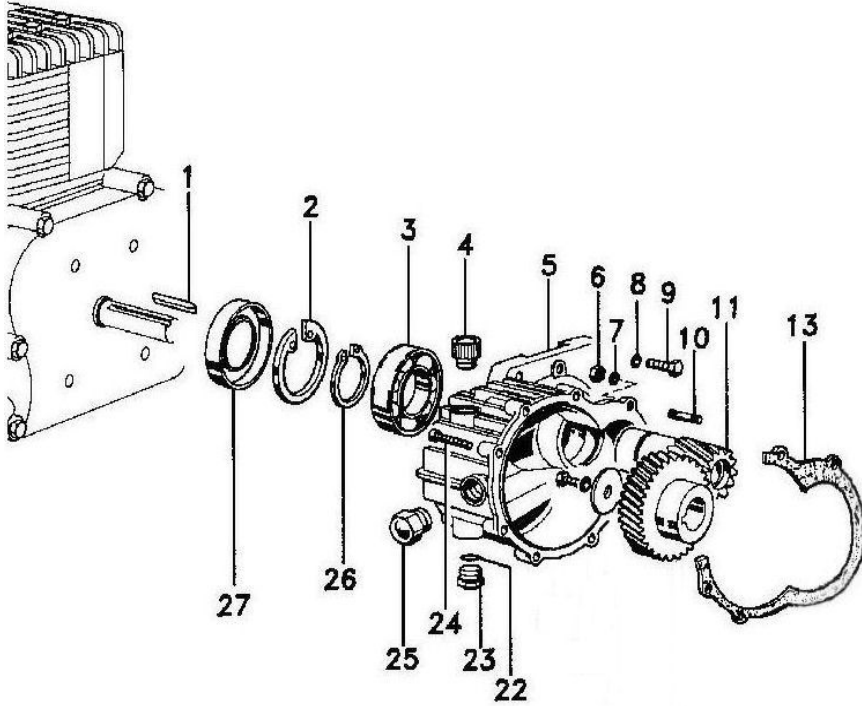

# RTI 121 SAE 1" 1/8 TTK-KTL-KKL-RA-RB

**TTK-KTL-KKL CODE: 31.9111.97.3**

**RA-RB CODE: 31.8880.97.3**

POS.	CODICE PART NO. RÉF.	DENOMINAZIONE - DESCRIPTION - DESCRIPTION	Q.TY	POS.	CODICE PART NO. RÉF.	DENOMINAZIONE - DESCRIPTION - DESCRIPTION	Q.TY
1	806480052	LINGUETTA	1	22	803090002	ANELLO OR	1
2	801410002	ANELLO ELASTICO	1	23	852632002	TAPPO	1
3	812890002	CUSCINETTO A SFERE	1	24	862752002	VITE	6
4	853512002	TAPPO CARICO OLIO	1	25	853510002	SPIA OLIO	1
5	311495092	SCATOLA RIDUTTORE	1	26	801297002	ANELLO ELASTICO	1
6	814574002	DADO	2	27	802189602	ANELLO TENUTA RADIALE	1
7	843685002	ROSETTA	2				
8	843763002	ROSETTA	4				
9	863098002	VITE	4				
10	838121002	PRIGIONIERO	2				
11	311508422	PIGNONE	1				
13	311268722	GUARNIZIONE	1				
14	311256092	SEMISCATOLA RIDUTTORE" LATO POMPA"	1				
15	803080902	ANELLO OR	1				
16	824051002	GUARNIZIONE	4				
17A	863328002	VITE (TTK-KTL-KKL)	4				
17B	863347002	VITE (RA-RB)	4				
18A	311491422	CORONA (TTK-KTL-KKL)	1				
18B	311476422	CORONA (RA-RB)	1				
19A	843620002	ROSETTA (TTK-KTL-KKL)	1				
19B	311477762	ROSETTA (RA-RB)	1				
20	843593002	ROSETTA	1				
21A	862097102	VITE (TTK-KTL-KKL)	1				
21B	862131002	VITE (RA-RB)	1				