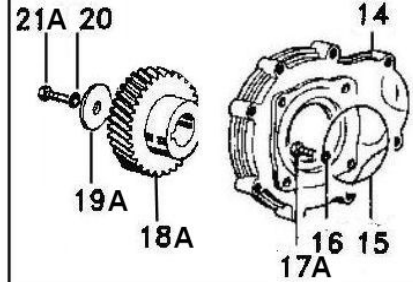

# RTI 121 SAE 1" 1/8 TTK-KTL-KKL-RA-RB

**TTK-KTL-KKL CODE: 31.9111.97.3**

**RA-RB CODE: 31.8880.97.3**

POS.	CODICE PART NO. RÉF.	DENOMINAZIONE - DESCRIPTION - DESCRIPTION	Q.TY	POS.	CODICE PART NO. RÉF.	DENOMINAZIONE - DESCRIPTION - DESCRIPTION	Q.TY
1	806480052	LINGUETTA	1	22	803090002	ANELLO OR	1
2	801410002	ANELLO ELASTICO	1	23	852632002	TAPPO	1
3	812890002	CUSCINETTO A SFERE	1	24	862752002	VITE	6
4	853512002	TAPPO CARICO OLIO	1	25	853510002	SPIA OLIO	1
5	311495092	SCATOLA RIDUTTORE	1	26	801297002	ANELLO ELASTICO	1
6	814574002	DADO	2	27	802189602	ANELLO TENUTA RADIALE	1
7	843685002	ROSETTA	2				
8	843763002	ROSETTA	4				
9	863098002	VITE	4				
10	838121002	PRIGIONIERO	2				
11	311508422	PIGNONE	1				
13	311268722	GUARNIZIONE	1				
14	311256092	SEMISCATOLA RIDUTTORE" LATO POMPA"	1				
15	803080902	ANELLO OR	1				
16	824051002	GUARNIZIONE	4				
17A	863328002	VITE (TTK-KTL-KKL)	4				
17B	863347002	VITE (RA-RB)	4				
18A	311491422	CORONA (TTK-KTL-KKL)	1				
18B	311476422	CORONA (RA-RB)	1				
19A	843620002	ROSETTA (TTK-KTL-KKL)	1				
19B	311477762	ROSETTA (RA-RB)	1				
20	843593002	ROSETTA	1				
21A	862097102	VITE (TTK-KTL-KKL)	1				
21B	862131002	VITE (RA-RB)	1				