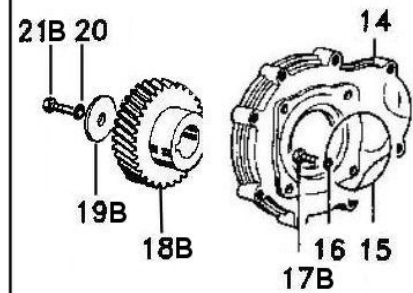

# RTI 121 SAE 1" 1/8 TTK-KTL-KKL-RA-RB

**TTK-KTL-KKL CODE: 31.9111.97.3**

**RA-RB CODE: 31.8880.97.3**

POS.	CODICE PART NO. RÉF.	DENOMINAZIONE - DESCRIPTION - DESCRIPTION	Q.TY	POS.	CODICE PART NO. RÉF.	DENOMINAZIONE - DESCRIPTION - DESCRIPTION	Q.TY
1	806480052	LINGUETTA	1	22	803090002	ANELLO OR	1
2	801410002	ANELLO ELASTICO	1	23	852632002	TAPPO	1
3	812890002	CUSCINETTO A SFERE	1	24	862752002	VITE	6
4	853512002	TAPPO CARICO OLIO	1	25	853510002	SPIA OLIO	1
5	311495092	SCATOLA RIDUTTORE	1	26	801297002	ANELLO ELASTICO	1
6	814574002	DADO	2	27	802189602	ANELLO TENUTA RADIALE	1
7	843685002	ROSETTA	2				
8	843763002	ROSETTA	4				
9	863098002	VITE	4				
10	838121002	PRIGIONIERO	2				
11	311508422	PIGNONE	1				
13	311268722	GUARNIZIONE	1				
14	311256092	SEMISCATOLA RIDUTTORE" LATO POMPA"	1				
15	803080902	ANELLO OR	1				
16	824051002	GUARNIZIONE	4				
17A	863328002	VITE (TTK-KTL-KKL)	4				
17B	863347002	VITE (RA-RB)	4				
18A	311491422	CORONA (TTK-KTL-KKL)	1				
18B	311476422	CORONA (RA-RB)	1				
19A	843620002	ROSETTA (TTK-KTL-KKL)	1				
19B	311477762	ROSETTA (RA-RB)	1				
20	843593002	ROSETTA	1				
21A	862097102	VITE (TTK-KTL-KKL)	1				
21B	862131002	VITE (RA-RB)	1				